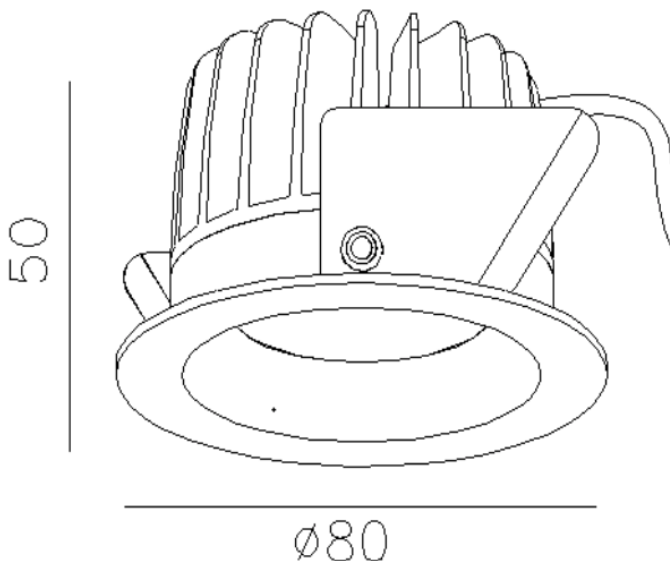

Endurance 10S DL

Downlight

DATENBLATT:

Produkt: Endurance 10S DL Downlight

Artikel-Nr.: 150001

EAN-Nr.: 0761847390753

PRODUKTBESCHREIBUNG:

Starrer Einbaustrahler für einen Lochausschnitt von 68-72mm. Mit einer Leistung von 10,2 (max. 12,8W) und einem Output von 800lm sorgt das Endurance 10S DL Downlight für eine angenehme Lichtverteilung (36° Abstrahlwinkel) des warm-weißen Lichts (2800K). Dieses 10-Watt LED Downlight ist von Werk aus dimmbar und samt DOB (Driver-On-Board) Technologie für den 230V-Direktanschluss konzipiert. Für eine schnelle und sichere Montage wird das Downlight mit 3x WAGO 221-413 Klemmen ausgeliefert. Dank des Quick-Blade-Systems sitzen die Endurance Einbau spots kompromisslos in den vorgesehenen Löchern. Die komplett aus Aluminium gefertigten Leuchten versprechen eine sehr hohe Lebensdauer, diese wird durch die großen Kühlkörper auf der Rückseite gewährleistet.

TECHNISCHE DATEN:

Eingangsspannung:	230V AC
Leistung:	10,2W
Lichtfarbe:	2800K
Lichtstrom:	800 lm
Dimmbarkeit:	ja
Schwenkbar:	nein
Lochsausschnitt:	68-72 mm
Außendurchmesser:	80 mm
Aufbauhöhe:	50 mm
IP Schutzart:	IP 44
Schutzklasse:	I
Gehäusefarbe:	matt-weiß
Gehäuse:	Aluminium
Abstrahlwinkel:	36°
Zubehör:	DOB Downlight inkl. 3x WAGO 221-413
Zertifikate:	CE, RoHS, TÜV