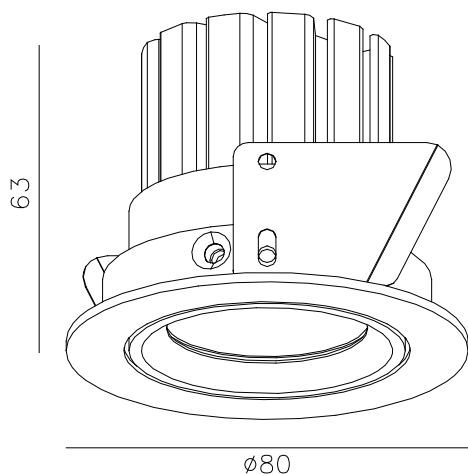

Endurance 12R

Einbauleuchte

DATENBLATT:

Produkt: Endurance 12R Einbauleuchte

PRODUKTBESCHREIBUNG:

Schwenkbarer Einbaustrahler für einen Lochausschnitt von 68-72mm. Mit einer Leistung von 10,2 (max. 12,8W) und einem Output von 780lm oder 810lm sorgt das Endurance 12R Downlight für eine angenehme Lichtverteilung (38° Abstrahlwinkel) des warm-weißen oder neutral-weißen Lichts (2800K/4000K). Dieses 10-Watt LED Downlight ist von Werk aus nicht dimmbar, lässt sich jedoch mit dem optional erhältlichen Treiber (Artikel-Nr.: 190002) dimmen. Dank des Quick-Blade-Systems sitzen die Endurance Einbauspots kompromisslos in den vorgesehenen Löchern. Die komplett aus Aluminium gefertigten Leuchten versprechen eine sehr hohe Lebensdauer, diese wird durch die großen Kühlkörper auf der Rückseite gewährleistet.

TECHNISCHE DATEN:

Eingangsspannung:	36V DC
Leistung:	12,8 W max.
Lichtfarbe:	2800K oder 4000K
Lichtstrom:	780lm bei 2800K 810lm bei 4000K
Dimmbarkeit:	ja, über optionales Netzgerät
Schwenkbar:	ja, 15° beidseitig
Lochausschnitt:	68-72mm
Außendurchmesser:	80mm
Aufbauhöhe:	63mm
IP Schutzart:	IP 20
Schutzklasse:	III
Gehäuse:	Aluminium
Abstrahlwinkel:	38°
Zubehör:	Downlight inkl. LED Treiber
Zertifikate:	CE, RoHS, TÜV