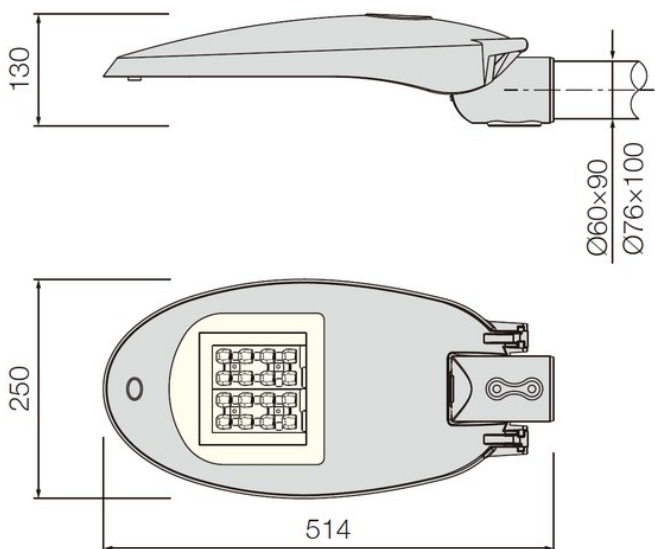

## DATENBLATT:

Produkt: Endurance Street 20 Mastleuchte

Artikel-Nr.: 200001

EAN-Nr.: 0659436906204

## PRODUKTBESCHREIBUNG:

Die Endurance Street 20 Mastleuchte ist die kleinste und sparsamste Leuchte aus der Endurance Street Serie von LClux®. Mit einer Leistung von 20W und einem Output von 2200lm hat die elegante Mastleuchte einen Abstrahlwinkel von 85°x135°. Das Aluminiumdruckgussgehäuse, in silber-grau lackiert (RAL 9007), ist mit einer 60mm Aufnahme ausgestattet und lässt sich im beliebigen Winkel einstellen. Die CREE XTE S2 LED Engine hinter dem bruchfesten IK9 Sicherheitsglas geben ein schönes und sicheres neutral-weißes Licht ab. Die nach Schutzklasse IP66 konstruierte Mastleuchte ist darüber hinaus mit einem 10KV Überspannungsschutz ausgestattet.

## TECHNISCHE DATEN:

<b>Eingangsspannung:</b>	AC 100-240V / 50-60Hz
<b>Leistung:</b>	20W
<b>Lichtfarbe:</b>	4000K
<b>Dimmbarkeit:</b>	nein
<b>Lichtstrom:</b>	2400 lm
<b>LED-Treiber:</b>	Meanwell LPF-25-36
<b>Energieeffizienzklasse:</b>	A+
<b>Abmessungen:</b>	13 x 25 x 52,4 cm
<b>Gewicht:</b>	4,6 kg
<b>IP Schutzart:</b>	IP66
<b>LED:</b>	8x CREE XTE S2 LED Engine
<b>Gehäuse:</b>	Aluminiumdruckguss
<b>Gehäusefarbe:</b>	RAL 9007
<b>Aufnahme:</b>	60mm
<b>Abstrahlwinkel:</b>	85°x135° Optik
<b>Zertifikate:</b>	TÜV, RoHs, EMV
<b>Sicherheitsglas:</b>	IK09
<b>Überspannungsschutz:</b>	10KV
<b>Lebensdauer:</b>	50.000h
<b>Betriebstemperatur:</b>	-20°C bis +45°C