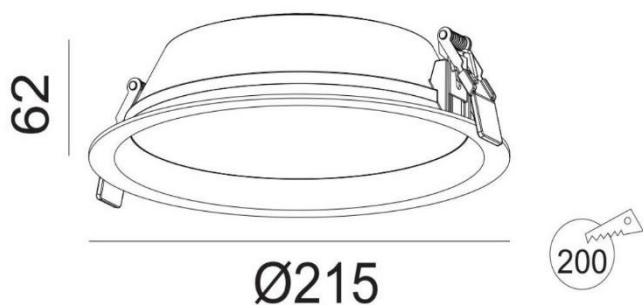

## DATENBLATT:

Produkt: Endurance Maxi Panel 25S Einbauleuchte

## PRODUKTBESCHREIBUNG:

Starrer Einbaustrahler für einen Lochausschnitt von 200mm. Mit einer Leistung von 25W und einem Output von 2.900lm – 3.900lm sorgt das Endurance Maxi Panel Downlight für eine angenehme Lichtverteilung (100° Abstrahlwinkel) des einstellbaren Lichts (3.000K/4.000K/6.500K). Dieses 25-Watt LED Downlight ist von Werk aus dimmbar. Die komplett aus Aluminium gefertigten Leuchten versprechen eine sehr hohe Lebensdauer, diese wird durch die großen Kühlkörper auf der Rückseite gewährleistet.

## TECHNISCHE DATEN:

Einstellbare Farbtemperatur über Schaltereinheit

Eingangsspannung:	36V DC
Leistung:	25 W max.
Lichtfarbe:	3.000K, 4.000K oder 6.500K (all in one)
Lichtstrom:	je nach Lichtfarbe 2.900lm – 3.900lm
Dimmbarkeit:	ja
Schwenkbar:	nein
Lochausschnitt:	200 mm
Außendurchmesser:	215 mm
Aufbauhöhe:	62 mm
IP Schutzart:	IP 44
Schutzklasse:	II
Gehäuse:	Aluminium
Abstrahlwinkel:	100°
Zubehör:	Downlight inkl. LED Treiber
Zertifikate:	CE, RoHS, TÜV