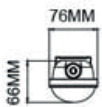

Trace eco 1200

mit Durchgangsverdrahtung

DATENBLATT:

Produkt: Trace eco 1200
Artikel-Nr.: 160020
EAN-Nr.: 0761847390814

PRODUKTBESCHREIBUNG:

Die Trace eco Wannenleuchten von LCLux® mit einer Länge von 1200mm und 36W lassen sich dank Durchgangsverdrahtung und robusten Edelstahl Klammern einfach und sicher montieren. Die flickerfreie LED Engine lässt sich stufenlos dimmen.

TECHNISCHE DATEN:

Leistungsaufnahme Gesamt:	190-260V
Leistung:	36W
Lichtfarbe:	4000K-4500K
Lichtstrom:	3600lm
Dimmbarkeit:	ja
UGR:	<25
Abmessungen:	1200 x 76 x 66 mm
IP Schutzart:	IP44
LED:	168x Philips 2835SMD LED
Gehäusefarbe:	grau
Gehäuse:	ABS Gehäuse + PC Cover
Zubehör:	inkl. Edelstahl Montageklammern
Zertifikate:	CE / RoHS