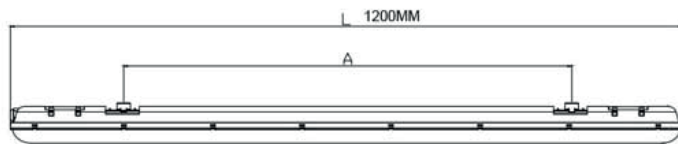

Trace eco 1200

mit Durchgangsverdrahtung

DATENBLATT:

Produkt: Trace eco 1200
Artikel-Nr.: 160020
EAN-Nr.: 0761847390814

PRODUKTBESCHREIBUNG:

Die Trace eco Wannenleuchten von LCLux® mit einer Länge von 1200mm und 36W lassen sich dank Durchgangsverdrahtung und robusten Edelstahl Klammern einfach und sicher montieren. Die flickerfreie LED Engine lässt sich stufenlos dimmen.

TECHNISCHE DATEN:

Leistungsaufnahme Gesamt:	190-260V
Leistung:	36W
Lichtfarbe:	4000K-4500K
Lichtstrom:	3600lm
Dimmbarkeit:	ja
UGR:	<25
Abmessungen:	1200 x 76 x 66 mm
IP Schutzart:	IP44
LED:	168x Philips 2835SMD LED
Gehäusefarbe:	grau
Gehäuse:	ABS Gehäuse + PC Cover
Zubehör:	inkl. Edelstahl Montageklammern
Zertifikate:	CE / RoHS