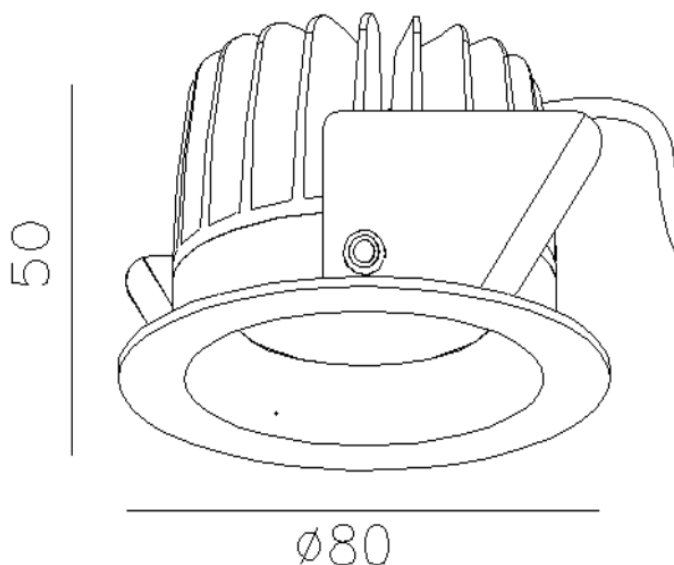

## DATENBLATT:

Produkt: Endurance 10S DL Downlight

Artikel-Nr.: 150001

EAN-Nr.: 0761847390753

## PRODUKTBESCHREIBUNG:

Starrer Einbaustrahler für einen Lochausschnitt von 68-72mm. Mit einer Leistung von 10,2 (max. 12,8W) und einem Output von 800lm sorgt das Endurance 10S DL Downlight für eine angenehme Lichtverteilung (36° Abstrahlwinkel) des warm-weißen Lichts (2800K). Dieses 10-Watt LED Downlight ist von Werk aus dimmbar und samt DOB (Driver-On-Board) Technologie für den 230V-Direktanschluss konzipiert. Für eine schnelle und sichere Montage wird das Downlight mit 3x WAGO 221-413 Klemmen ausgeliefert. Dank des Quick-Blade-Systems sitzen die Endurance Einbauspotlights kompromisslos in den vorgesehenen Löchern. Die komplett aus Aluminium gefertigten Leuchten versprechen eine sehr hohe Lebensdauer, diese wird durch die großen Kühlkörper auf der Rückseite gewährleistet.

## TECHNISCHE DATEN:

Eingangsspannung:	230V AC
Leistung:	10,2W
Lichtfarbe:	2800K
Lichtstrom:	800 lm
Dimmbarkeit:	ja
Schwenkbar:	nein
Lochsausschnitt:	68-72 mm
Außendurchmesser:	80 mm
Aufbauhöhe:	50 mm
IP Schutzart:	IP 44
Schutzklasse:	I
Gehäusefarbe:	matt-weiß
Gehäuse:	Aluminium
Abstrahlwinkel:	36°
Zubehör:	DOB Downlight inkl. 3x WAGO 221-413
Zertifikate:	CE, RoHS, TÜV