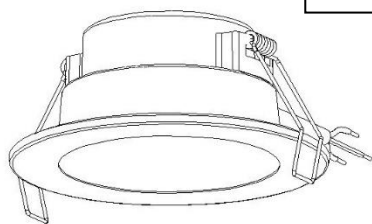

Endurance Allround CCT

Einbauleuchte

LC LUX[®]
Licht erleben

DATENBLATT:

Produkt: Endurance Allround CCT Einbauleuchte

PRODUKTBESCHREIBUNG:

Starrer Einbaustrahler für einen Lochausschnitt von 80mm. Mit einer Leistung von wahlweise 5W oder 10W und einem Output von 435lm – 7400lm sorgt das Endurance Allround CCT Downlight für eine angenehme Lichtverteilung (105° Abstrahlwinkel) des einstellbaren Lichts (2.700K/3.000K/4.000K/5.000K). Dieses LED Downlight ist von Werk aus dimmbar. Die komplett aus Aluminium gefertigten Leuchten versprechen eine sehr hohe Lebensdauer, diese wird durch die großen Kühlkörper auf der Rückseite gewährleistet.

TECHNISCHE DATEN:

Optional: Chromblende (einfacher Tausch durch Magnethalterung)
Artikelnr.: 150035

50

80

110

Eingangsspannung:	220-240V
Leistung:	5W oder 10W wählbar
Lichtfarbe:	2.700K, 3.000K, 4.000K oder 5.000K
Lichtstrom:	je nach Lichtfarbe 1.000lm – 1.200lm
Dimmbarkeit:	ja
Schwenkbar:	nein
Lochausschnitt:	80 mm
Außendurchmesser:	110 mm
Aufbauhöhe:	50 mm
IP Schutzart:	IP 44
Schutzklasse:	II
Gehäuse:	Aluminium
Abstrahlwinkel:	105°
Zubehör:	Downlight inkl. LED Treiber
Zertifikate:	CE, RoHS, TÜV