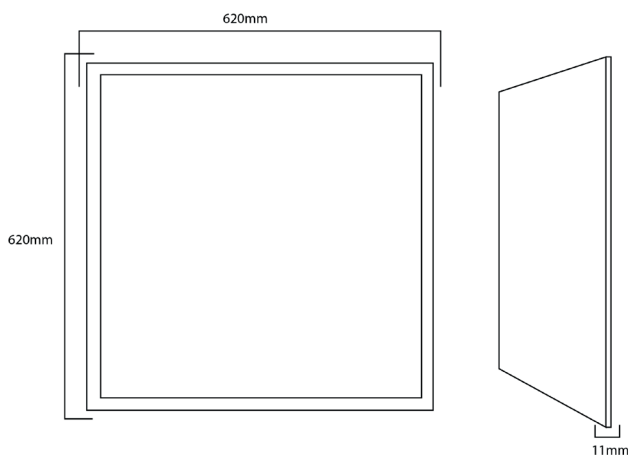

Office Line Grid Panel Classic

LED Rasterdecken Panel

DATENBLATT:

Produkt: Office Line Grid Panel Classic 620 4000K

Artikel-Nr.: 140014

EAN-Nr.: 0761847390883

PRODUKTBESCHREIBUNG:

Das Office Line Grid Panel Classic arbeitet durch Verwendung eines hochwertigen LGP Diffusor mit Mikroprismen vollkommen homogen. Durch die indirekte Verfahrensweise wird eine gleichmäßige und angenehme Lichtverteilung mit einem UGR<19 an jedem Arbeitsplatz gewährleistet. Mit 4000 Kelvin gibt diese Rasterdeckenleuchte mit einem Außenmaß von 620x620mm ein neutral-weißes Licht ab. Mit Hilfe der passenden Ein- und/oder Aufbau-rahmen lassen sich die Rasterdeckenleuchten im Quick-Connect Verfahren unkompliziert montieren. Dabei ist das Grid Panel Classic äußerst stabil gefertigt und ringsum mit einer Nutschiene (M3) versehen. Jedes Classic Panel wird mit einem flickerfreien Lifud LED Treiber ausgeliefert.

TECHNISCHE DATEN:

Eingangsspannung:	AC 220-240V
Leistung:	40W
Montage:	in Rasterdecken oder mit Hilfe von Ein- oder Aufbau-rahmen
Lichtfarbe:	4000K
UGR:	<19 (blendfrei)
Lichtstrom:	4400lm
Dimmbarkeit:	nein
Abmessungen:	620 x 620 x 11 mm
IP Schutzart:	IP40
Gehäusefarbe:	weiß
Gehäuse:	Kunststoff, 2,0mm PMMA
Optik:	Optik
Zertifikate:	CE, TÜV

VARIANTEN UND ZUBEHÖR:

Office Line Grid Panel Classic (3000K)

Aufbau-rahmen

Einbau-rahmen

ARTIKEL-BESTELLN.R.

140006

140004

140015