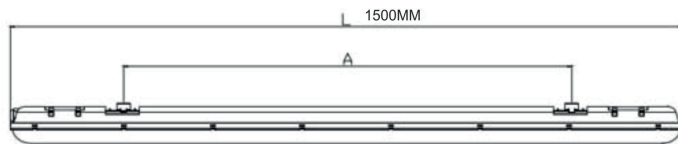

Trace eco 1500

mit Durchgangsverdrahtung

DATENBLATT:

Produkt: Trace eco 1500
Artikel-Nr.: 160021
EAN-Nr.: 0761847390821

PRODUKTBESCHREIBUNG:

Die Trace eco Wannenleuchten von LClux® mit einer Länge von 1500mm und 48W lassen sich dank Durchgangsverdrahtung und robusten Edelstahl Klammern einfach und sicher montieren. Die flickerfreie LED Engine lässt sich stufenlos dimmen.

TECHNISCHE DATEN:

Leistungsaufnahme Gesamt:	190-260V
Leistung:	48W
Lichtfarbe:	4000K-4500K
Lichtstrom:	4800lm
Dimmbarkeit:	ja
UGR:	<25
Abmessungen:	1500 x 76 x 66 mm
IP Schutzart:	IP44
LED:	240x Philips 2835 SMD LED
Gehäusefarbe:	grau
Gehäuse:	ABS Gehäuse + PC Cover
Zubehör:	inkl. Edelstahl Montageklammern
Zertifikate:	CE / RoHS