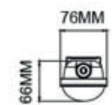

Trace eco 1500

mit Durchgangsverdrahtung

DATENBLATT:

Produkt: Trace eco 1500
Artikel-Nr.: 160021
EAN-Nr.: 0761847390821

PRODUKTBESCHREIBUNG:

Die Trace eco Wannenleuchten von LClux® mit einer Länge von 1500mm und 48W lassen sich dank Durchgangsverdrahtung und robusten Edelstahl Klammern einfach und sicher montieren. Die flickerfreie LED Engine lässt sich stufenlos dimmen.

TECHNISCHE DATEN:

Leistungsaufnahme Gesamt:	190-260V
Leistung:	48W
Lichtfarbe:	4000K-4500K
Lichtstrom:	4800lm
Dimmbarkeit:	ja
UGR:	<25
Abmessungen:	1500 x 76 x 66 mm
IP Schutzart:	IP44
LED:	240x Philips 2835 SMD LED
Gehäusefarbe:	grau
Gehäuse:	ABS Gehäuse + PC Cover
Zubehör:	inkl. Edelstahl Montageklammern
Zertifikate:	CE / RoHS