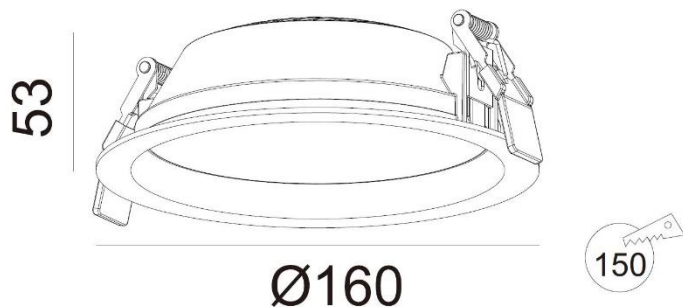

Endurance Maxi Panel 10S

Einbauleuchte

DATENBLATT:

Produkt: Endurance Maxi Panel 10S Einbauleuchte

PRODUKTBESCHREIBUNG:

Starrer Einbaustrahler für einen Lochausschnitt von 150mm. Mit einer Leistung von 10W und einem Output von 1.000lm – 1.200lm sorgt das Endurance Maxi Panel Downlight für eine angenehme Lichtverteilung (100° Abstrahlwinkel) des einstellbaren Lichts (3.000K/4.000K/6.500K). Dieses 10-Watt LED Downlight ist von Werk aus dimmbar. Die komplett aus Aluminium gefertigten Leuchten versprechen eine sehr hohe Lebensdauer, diese wird durch die großen Kühlkörper auf der Rückseite gewährleistet.

TECHNISCHE DATEN:

Einstellbare Farbtemperatur über Schaltereinheit

Eingangsspannung:	220-240V
Leistung:	10 W max.
Lichtfarbe:	3.000K, 4.000K oder 6.500K (all in one)
Lichtstrom:	je nach Lichtfarbe 1.000lm – 1.200lm
Dimmbarkeit:	ja
Schwenkbar:	nein
Lochausschnitt:	150 mm
Außendurchmesser:	160 mm
Aufbauhöhe:	53 mm
IP Schutzart:	IP 44
Schutzklasse:	II
Gehäuse:	Aluminium
Abstrahlwinkel:	100°
Zubehör:	Downlight inkl. LED Treiber
Zertifikate:	CE, RoHS, TÜV